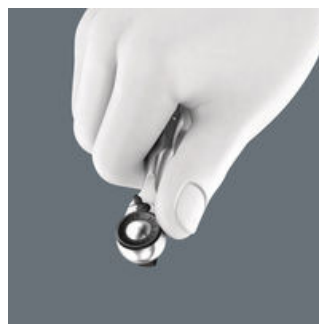

Räfflat hjul för snabb skruvning.